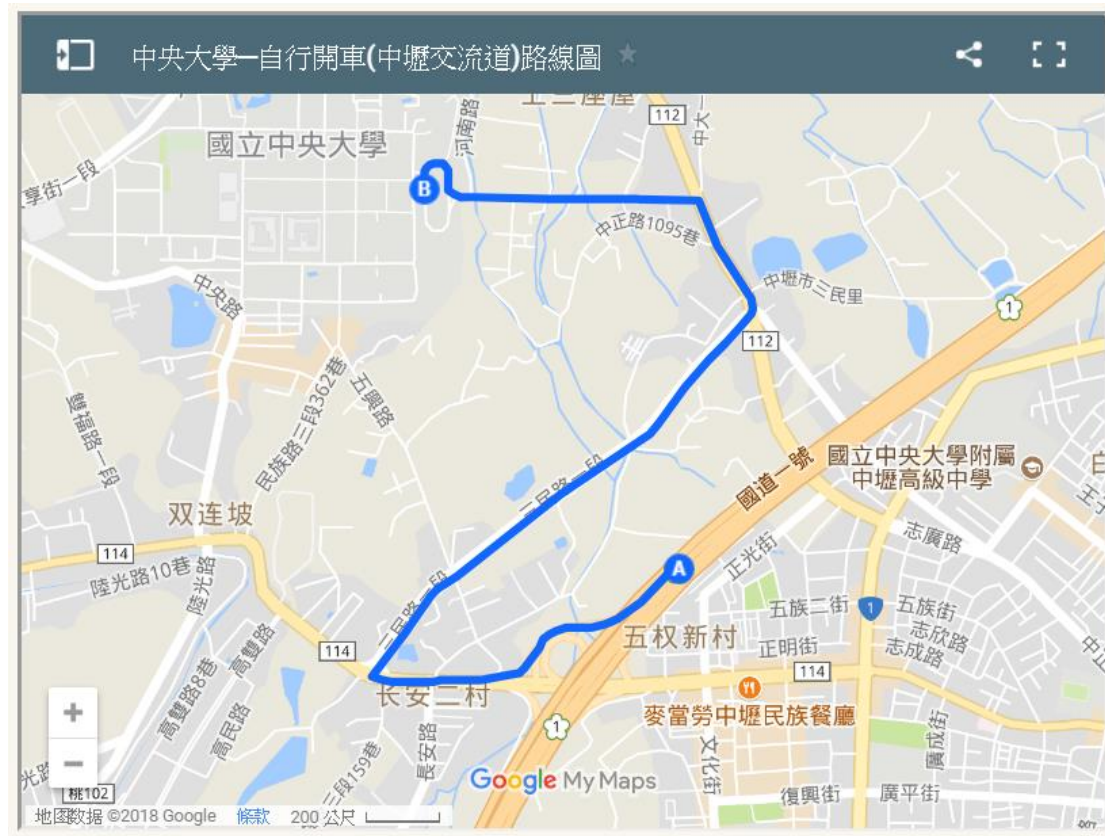

中央大學交通資訊

- **國道 1 號（中山高速公路）**

中壢交流道（62 公里）出口，往新屋方向行駛，沿民族路至三民路右轉，中正路左轉，中大路左轉即可抵達本校前門。車程約 5~10 分鐘。

- **國道 3 號（福爾摩沙高速公路）**

大溪交流道（62 公里）出口，往中壢方向行駛，轉台 66 線快速公路（往中壢、觀音方向），接國道 1 號（北上），於 62 公里中壢交流道出口，往新屋方向行駛，沿民族路至三民路右轉，中正路左轉，中大路左轉即可抵達本校前門。車程約 20 分鐘。

- **GPS 衛星導航**

北緯 24.96828；東經 121.195474

- **開車路線圖**

中央大學校內交通資訊

● 汽車停車

因 107 年 4 月 28 日至 5 月 2 日期間舉辦全國大專校院運動會活動，除本校教職員生及持有全大運貴賓證、裁判證、教練證、領隊證及記者證等可入校停車外，其餘車輛不開放入校停車。

● 機車停車

本校自 104 年 1 月 1 日起禁止機車入校行駛，校園周邊設有多處機車停車場，請停妥機車後再行入校。

● 微笑單車 YouBike

桃園 YouBike 設置前門「中央大學圖書館」和後門「中央大學依仁堂」兩站，歡迎教職員生、民眾騎乘使用。